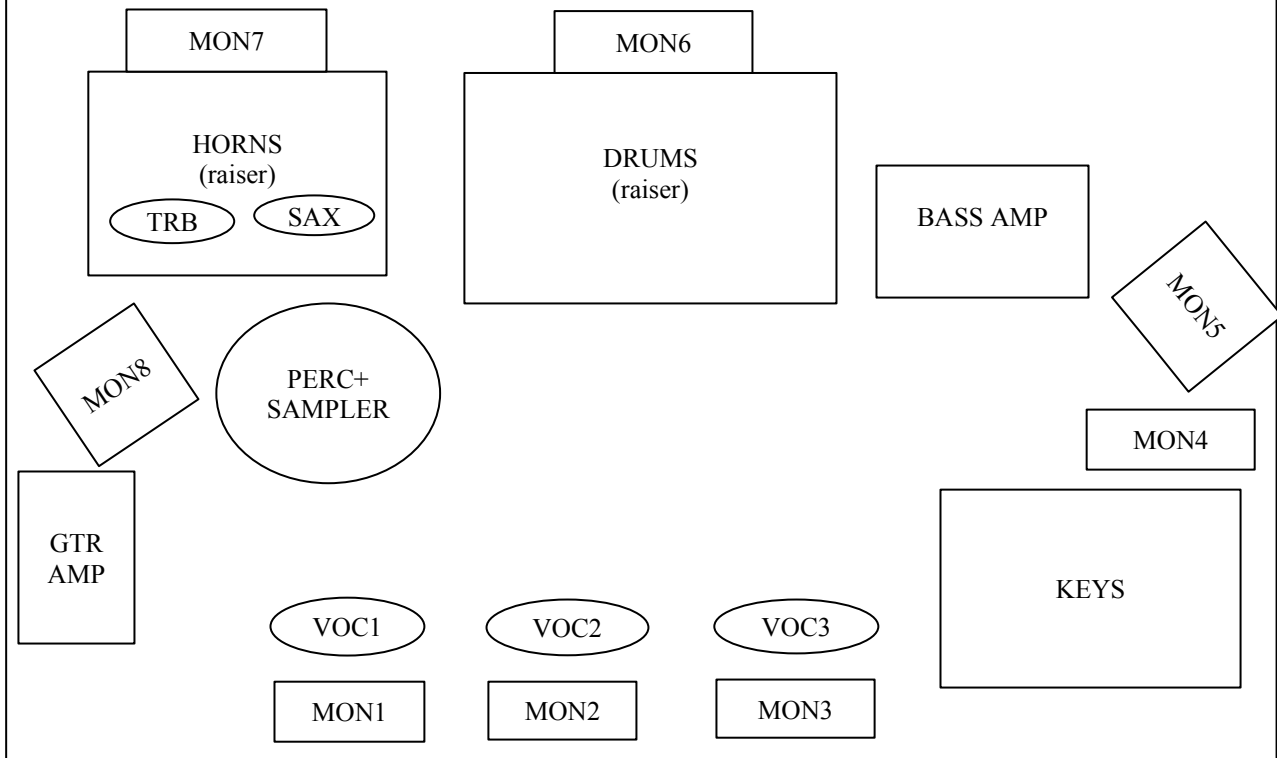

## CONSCIOUS YOUTHS INPUT LIST

(Updated 04.07.2008)

1.KICK	BETA 52	COMP./GATE
2.SN TOP	SM-57	COMP./GATE
3.HAT	COND.	
4.RT	E-604	GATE
5.FT	E-604	GATE
6.OH L	COND.	
7.OH R	COND.	
8.BASS DI		COMP.
9.BASS MIC	MD421	
10.GTR	E-906	
11.KEY AMP	SM-58	COMP.
12.KEY 2. DI		
13.KEY 3. DI		
14.SAMPLER DI		
15.CONGA	OPUS 87	
16.CONGA	OPUS 87	
17.PERC OH	COND.	
18.VOC RED	SM-58/OM-5	COMP.
19.VOC PALE	SM-58/OM-5	COMP.
20.VOC NAPE	SM-58/OM-5	COMP.
21.VOC GUEST		COMP.
22.TRB	MD421	COMP.
23.SAX	MD421	COMP.
24.FLUTE	SM-58	