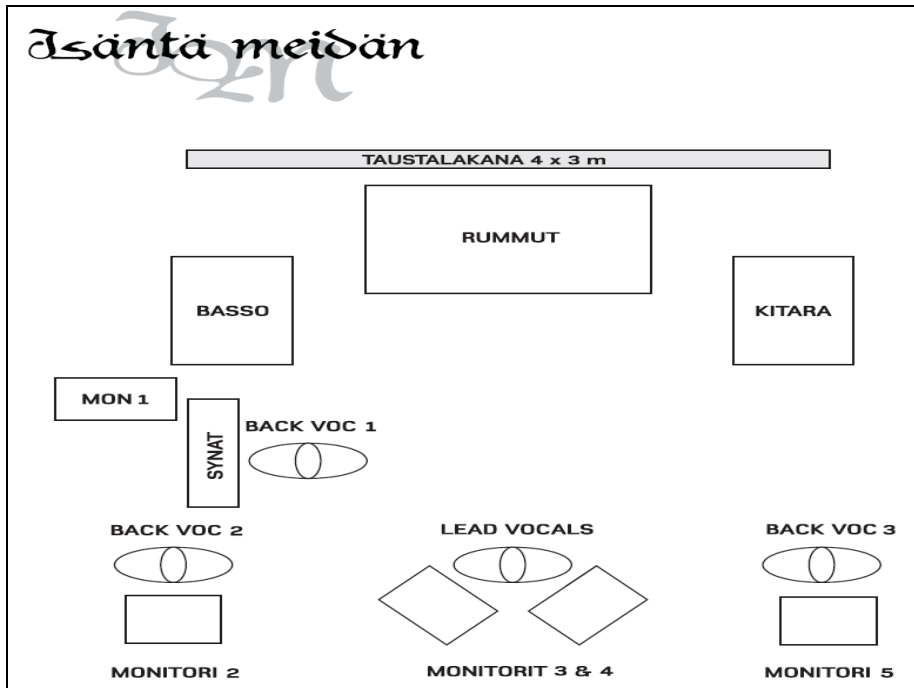

Isäntä Meidän – Tekniikkaraider

Input-lista:

channel	instrument	mic	insert
1	bass drum	Shure beta 52A	comp / gate
2	snare	Sennheiser E 904	comp / gate
3	1. tom	Sennheiser E 904	gate
4	2. tom	Sennheiser E 904	gate
5	3. tom	Sennheiser E 904	gate
6	OH L	Audix ADX51	
7	OH R	Audix ADX51	
8	bass di	DI box (tarvittaessa)	comp
9	bass mic	Shure SM 58	comp
10	gtr (stereocabinet)	Sennheiser 606	
11	gtr (stereocabinet)	Sennheiser 606	
12	keyboard L	DI box	
13	keyboard R	DI box	
14	1. voc	Shure SM 58 wireless	comp
15	2. voc	Shure beta 58A	comp
16	3. voc	Shure beta 58A	comp
17	4. voc	Shure beta 58A	comp

Mikit ovat vain toivomusmikkejä, muutkin pätevät mikit käy. Laulajalla on oma langaton Shuren mikki, joka toimii verkkovirralla. Standit: 3kpl lyhyt puomilla, 7kpl pitkä puomilla, 1kpl pitkä suora.

PA: Rock musiikkiin soveltuva, riittävän tehokas, toimiva, tehdasvalmisteinen äänentoistojärjestelmä

Miksauspöytä: Toimiva mikseri, jossa on riittävästi kanavia ja mikkietuasteita kaikille instrumenteille yms.

Efektit: 1 x Delay
2 x Reverb
Insertit: 5 ch gate
8 ch comp

Monitorit: 4-6kpl kulmamonitoreita sijoiteltuna lavakartan mukaisesti, vähintään 3 ryhmää