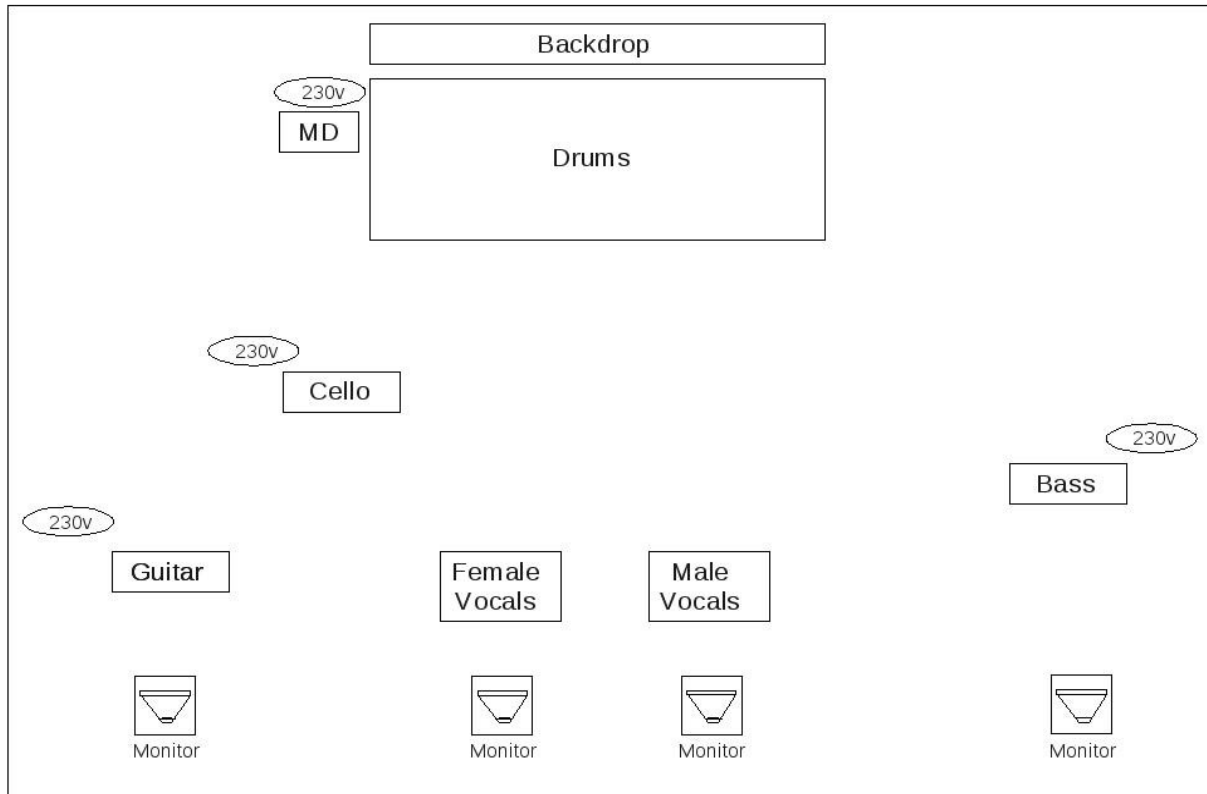

VANGUARD stage plot

VANGUARD input list

| <u>Channel</u> | <u>Instrument</u> | <u>Mic</u> | <u>Insert</u> |
|----------------|-------------------|------------------|---------------|
| 1 | Bass drum | Shure beta 52 | comp / gate |
| 2 | Bass drum | Shure beta 52 | comp / gate |
| 3 | Snare | Sennheiser E 904 | comp / gate |
| 4 | 1. tom | Sennheiser E 904 | gate |
| 5 | 2. tom | Sennheiser E 904 | gate |
| 6 | 3. tom | Sennheiser E 904 | gate |
| 7 | 4. tom | Sennheiser E 904 | gate |
| 8 | 5. tom | Sennheiser E 904 | gate |
| 9 | OH L | Audix ADX51 | |
| 10 | OH R | Audix ADX51 | |
| 11 | Bass DI | DI Box | comp |
| 12 | Bass Mic | Shure SM 58 | comp |
| 13 | Guitar | Sennheiser 606 | |
| 14 | Cello | DI Box | comp / reverb |
| 15 | Female vocals | Shure Beta 58A | comp |
| 16 | Male vocals | Has own mic | comp |
| 17 | MD | DI Box | |

Monitorit:

4 kpl kulmamonitoroituja sijoiteltuna lavakartan mukaisesti. Vähintään 4, mieluummin 5 ryhmää

Rummuille oma monitorilinja suoraan rumpalin omaan mikseriin (plugi)

Sellolle oma monitorilinja suoraan sellistin omaan mikseriin (plugi tai XLR)

Mikrofonit:

Listalla olevat ovat vain toivomusmikkejä, muutkin pätevät mikit käy.

PA:

Rock musiikkiin soveltuva, riittävän tehokas, toimiva, tehdasvalmisteinen äänentoistojärjestelmä

Miksauspöytä:

Toimiva mikseri, jossa on riittävästi kanavia ja mikkietuasteita kaikille instrumenteille yms.