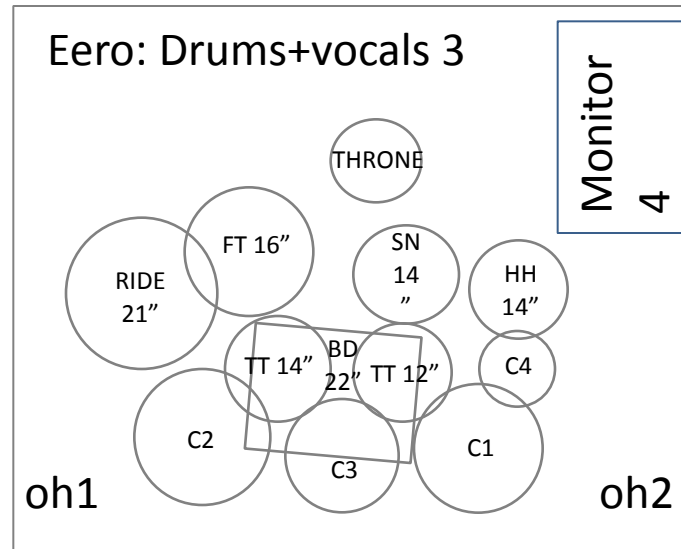

MustanKuunLapset- stage layout

Inputs & Monitors

Input	Device		Monitor			
1	Bass drum	Eero				
2	Snare	""-		Reverb		
3	Tom1	""-		<p>Bändillä ei ole omaa ääni- tai valomiestä, joten keikkapaikan puolesta tarvitaan ammattitaitoinen henkilökunta näihin tarkoituksiin. Ilmoitamme etukäteen mahdollisista muutoksista. Yhteyshenkilö Ville Pelkonen, puh. 040-5873830, e-mail jalmari@saahotmail.com.</p>		
4	Tom2	""-				
5	Floor tom	""-				
6	Overhead 1	""-				
7	Overhead 2	""-				
8	Bass	Ville	1,2,3,4			
9	Guitar1	Heikki	1,2,3,4			
10	Guitar2	Pete	1,2,3,4			
11	Vocal 1	Pete	1,2,3,4	Reverb		
12	Vocal 2	Ville	1,2,3,4	Reverb		
13	Vocal 3	Eero	1,2,3,4	Reverb		