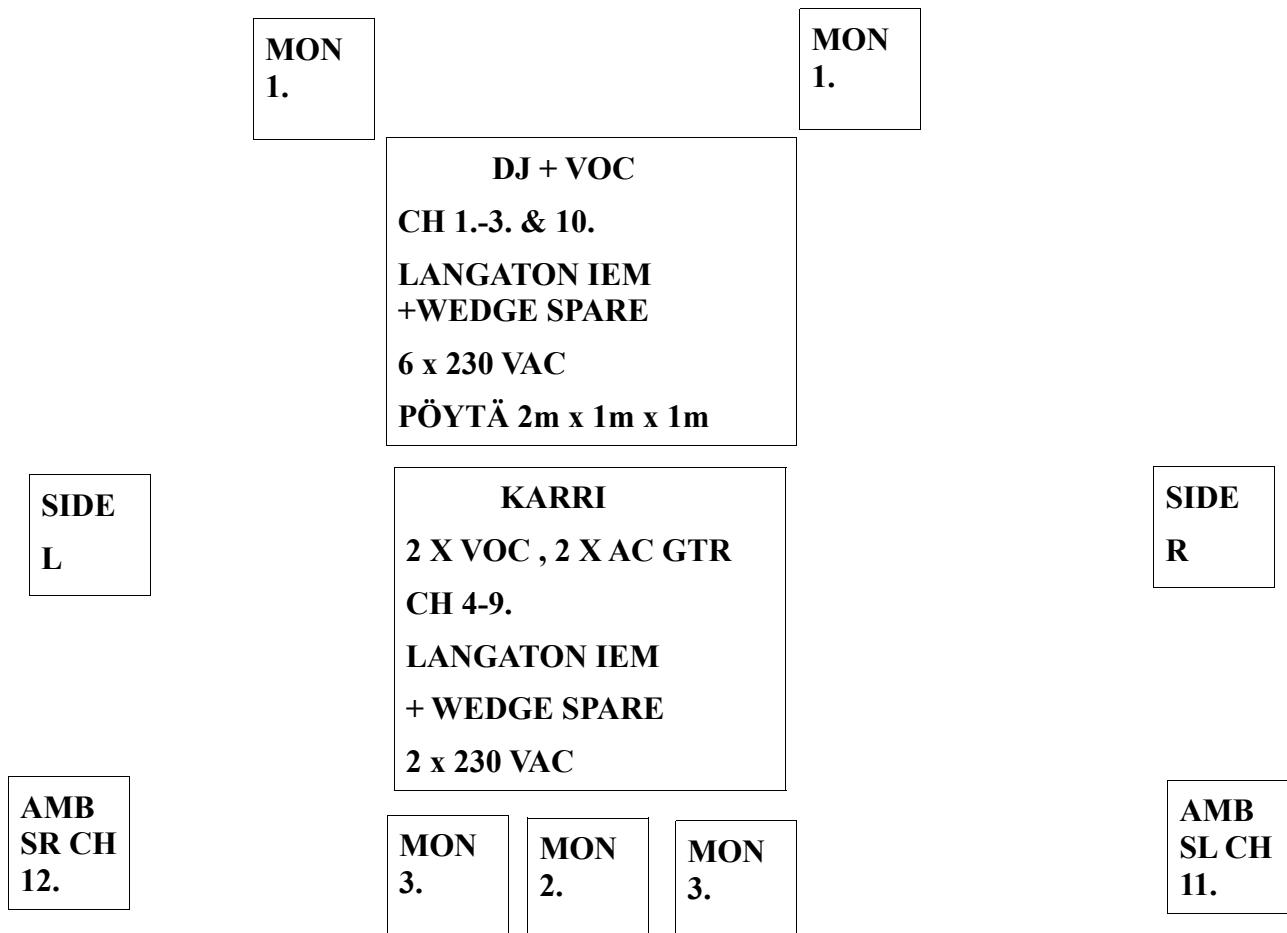

PALEFACE & DJ MOBSTER TEKNINEN RIDER

Päivitetty 09.06.2021

sivu 2/2

LENTOKEIKAT:

Edellisten lisäksi tarvitaan myös:

- -2 kpl Behringer X32 / X32C tai Midas M32/M32R mikseri ja Midas-lavarasia
- -3 kpl kulmamonitori Karrille, esim. d&B M4, eli yhteensä 6 monitoria neljään ryhmään. Isoilla lavoilla lisäksi sidefillit.
- -Tukeva DJ-pöytä esim. riserista tehtynä. 2m x 1m x 1m.
- -15 kpl ehjä mikrofonikaapeli, lavakaapelointi ja lavasähköt
- -2 kpl pitkä puomillinen ja 1 kpl suora limpullinen K&M mikrofoniteline
- -2 kpl hyväkuntoinen Technics SL-1200 DJ-levysoitin. Soittimet eivät saa olla missään muussa käytössä Palefacen soundcheckin ja keikan välisenä aikana.

LAVAKARTTA:

YHTEYSTIEDOT:

Peve Hämäläinen FOH/TM +358400625927 peve@peto.pro

Juha Nevala MON/STAGE +358400395197 nevala.juha@gmail.com